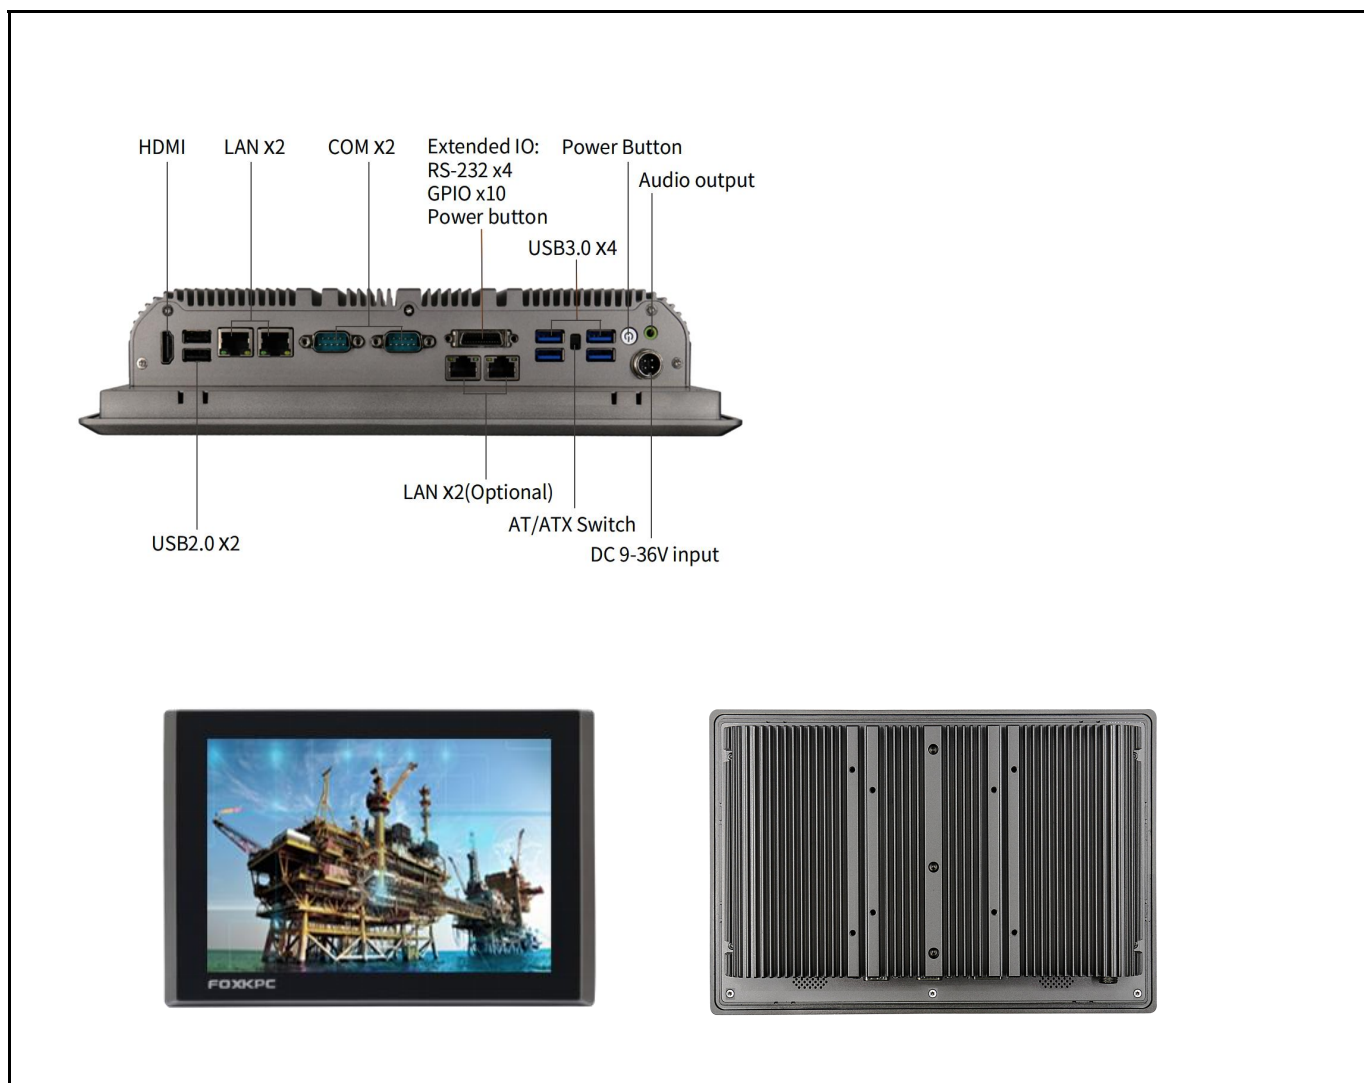

FOXKPC KPC-WK101L 工业平板电脑

产品特点

- Intel Celeron J6412 or 8/10/11th-U Intel Core i5/i7
- 10.1"工业级液晶屏, 30,000小时背光寿命
- 无风扇低功耗设计
- 工业电容屏 / 高温制程五线电阻触摸屏
- 支持前面板、壁挂、桌面式安装
- 可选配WIFI/蓝牙、3G/4G/5G模块
- 前面板达到IP66防护等级

产品规格

CPU		Intel Celeron J6412 or 8/10/11th-U Intel Core i5/i7
内存		J6412: DDR4 SODIMM x1, 4GB / 8GB Core i5/i7: DDR4 SODIMM x2, 4GB / 8GB / 16GB / 32GB
存储	SSD	SSD 128GB / 256GB / 512GB / 1TB / 2TB Optional
扩展存储	SSD/HDD (可选)	Removable 2.5" device bay for SSD &HDD 128GB / 256GB / 512GB / 1TB / 2TB SSD or 1TB / 2TB HDD Optional
网络(LAN)		2 x GbE RJ45 Intel® 10 / 100 / 1000Mbps (4 x 2.5 GbE RJ45 Intel®10 / 100 / 1000Mbps Optional)
显示屏规格	LCD尺寸	10.1" TFT -LCD
	分辨率	1280 × 800 / 1024 × 600 Optional
	亮度	400 cd/m ²
	背光寿命 (Hrs)	30,000
	背光类型	LED
	视角(CR>=10)	-85~85° (H) , - 85~85° (V)
触摸屏类型		高温制程五线电阻触摸屏 投射式电容触摸屏
I/O接口		4 x USB2.0, 2 x USB3.0 (J6412) 2 x USB2.0, 4 x USB3.0 (8/10/11th-U Intel Core i5/i7) 2 x DB-9 COM1&COM2,RS-232/422/485 1 x Audio Line-out 2 x 8Ω 1W 功放输出 (Optional) 1 x AT/ATX拨码开关 1 x HDMI 1 x 扩展IO: 集成4路3线COM,10路GPIO,1个远程开关
电源输入		DC 9~36V 4-pin 航空插头
扩展插槽		M.2 3042/3052 3G/4G/5G 模块 M.2 2230 WiFi/蓝牙 板载SIM卡槽
看门狗定时器		1~65535 秒可编程设置
操作系统		Windows10 / Windows11 / WES10 / Linux
防护等级		Front Panel IP66
外壳材质		铝合金
外观尺寸(L×W×H) (mm)		289.53 * 192.40 * 68.00
开孔尺寸(mm)		275.0 * 178.0
重量(Kg)		2.72
使用环境	工作温度	-20°C ~ 60°C
	储存温度	-30°C ~ 70°C
	储存湿度	10~90% @30°C 无凝结

产品I/O与外观

产品尺寸 单位:mm

FOXKPC KPC-WK101L 工业平板电脑选型表

KPC - WK101L		C	J6412	4GB	128GB	1TB	1280x800	W03	S
触摸屏类型		CPU		内存	SSD	SSD/HDD 选配	LCD 选配	无线通讯模块 选配	扬声器 选配
C	电容屏	Celeron J6412		4GB	128GB	128GB	1280x800	W01	2 x 8Ω 1W
R	电阻屏	i5-8260U		8GB	256GB	256GB	1024x600	W02	
		i7-8569U		16GB	512GB	512GB		W03	
		i5-10210U		32GB	1TB	1TB		W04	
		i7-10510U			2TB	2TB		W05	
		i5-1135G7							
		i7-1185G7							