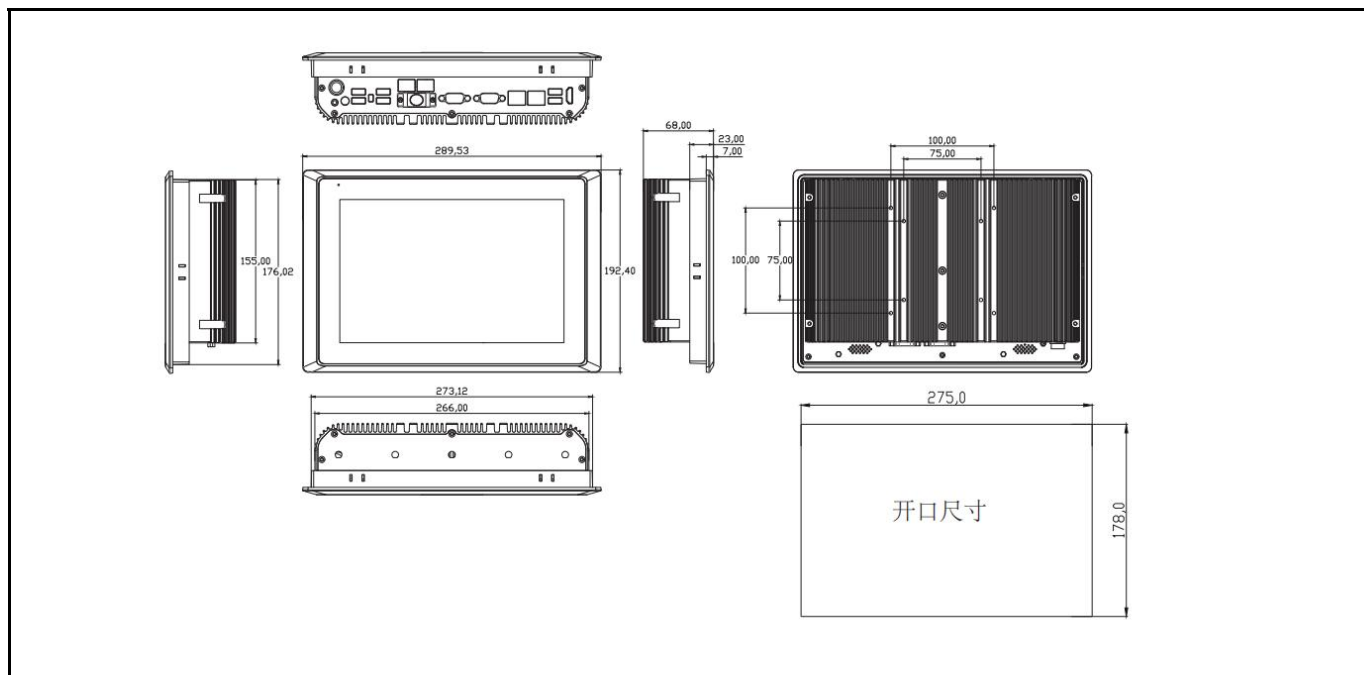

FOXKPC KPC-WK101L 工业平板电脑

产品特点

- Intel Celeron J6412 or 8/10/11th-U Intel Core i5/i7
- 10.1"工业级液晶屏, 30,000小时背光寿命
- 无风扇低功耗设计
- 工业电容屏 / 高温制程五线电阻触摸屏
- 支持前面板、壁挂、桌面式安装
- 可选配WIFI/蓝牙、3G/4G/5G模块
- 前面板达到IP66防护等级

产品规格

CPU		Intel Celeron J6412 or 8/10/11th-U Intel Core i5/i7
内存		J6412: DDR4 SODIMM x1, 4GB / 8GB Core i5/i7: DDR4 SODIMM x2, 4GB / 8GB / 16GB / 32GB
存储	SSD	SSD 128GB / 256GB / 512GB / 1TB / 2TB Optional
扩展存储	SSD/HDD (可选)	Removable 2.5" device bay for SSD &HDD 128GB / 256GB / 512GB / 1TB / 2TB SSD or 1TB / 2TB HDD Optional
网络(LAN)		2 x GbE RJ45 Intel® 10 / 100 / 1000Mbps (4 x 2.5 GbE RJ45 Intel®10 / 100 / 1000Mbps Optional)
显示屏规格	LCD尺寸	10.1" TFT -LCD
	分辨率	1280 × 800 / 1024 × 600 Optional
	亮度	400 cd/m ²
	背光寿命 (Hrs)	30,000
	背光类型	LED
	视角(CR>=10)	-85~85° (H) , - 85~85° (V)
触摸屏类型		高温制程五线电阻触摸屏 投射式电容触摸屏
I/O接口		4 x USB2.0, 2 x USB3.0 (J6412) 2 x USB2.0, 4 x USB3.0 (8/10/11th-U Intel Core i5/i7) 2 x DB-9 COM1&COM2,RS-232/422/485 1 x Audio Line-out 2 x 8Ω 1W 功放输出 (Optional) 1 x AT/ATX拨码开关 1 x HDMI 1 x 扩展IO: 集成4路3线COM,10路GPIO,1个远程开关
电源输入		DC 9~36V 4-pin 航空插头
扩展插槽		M.2 3042/3052 3G/4G/5G 模块 M.2 2230 WiFi/蓝牙 板载SIM卡槽
看门狗定时器		1~65535 秒可编程设置
操作系统		Windows10 / Windows11 / WES10 / Linux
防护等级		Front Panel IP66
外壳材质		铝合金
外观尺寸(L×W×H) (mm)		289.53 * 192.40 * 68.00
开孔尺寸(mm)		275.0 * 178.0
重量(Kg)		2.72
使用环境	工作温度	-20°C ~ 60°C
	储存温度	-30°C ~ 70°C
	储存湿度	10~90% @30°C 无凝结

产品I/O与外观

产品尺寸 单位:mm

FOXKPC KPC-WK101L 工业平板电脑选型表

KPC - WK101L		C	J6412	4GB	128GB	1TB	1280x800	W03	S
触摸屏类型		CPU		内存	SSD	SSD/HDD 选配	LCD 选配	无线通讯模块 选配	扬声器 选配
C	电容屏	Celeron J6412		4GB	128GB	128GB	1280x800	W01	2 x 8Ω 1W
R	电阻屏	i5-8260U		8GB	256GB	256GB	1024x600	W02	
		i7-8569U		16GB	512GB	512GB		W03	
		i5-10210U		32GB	1TB	1TB		W04	
		i7-10510U			2TB	2TB		W05	
		i5-1135G7							
		i7-1185G7							